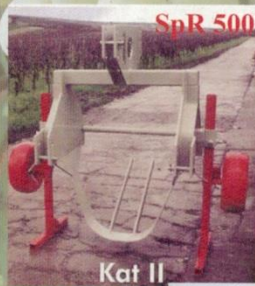

STOCKRODER PROFI

- SpR 350 - SpR 500 - SpR 500L
- zum Front und Heckanbau
- höhenverstellbare Stützräder
- verstellbare Stammhaltewalzen
- serienmäßig mit Abstellfüßen

SCHLEPPERKABINEN

- für alle Weinbergsschleppertypen im Baukastensystem
- Heckscheibe, Seitenscheibe und Türen
- ausstellbare Front- und Heckscheibe
- Arbeitsscheinwerfer vorne und hinten

Informieren Sie sich. Wir helfen Ihnen das zu Ihrem Betrieb passende Gerät auszuwählen.

PFAHLDRÜCKER PROFI

**Ob im Hang oder in der Terrasse
immer im richtigen Winkel**

- Verstellbar in Hang und Terrasse mechanisch und hydraulisch
- Für alle Metallpfahllängen
- 1,00 Meter Hublänge
- Für 40+50 ■ Zwischenachs-Zapfen
- Anbau an Front, Zwischenachs, Heck